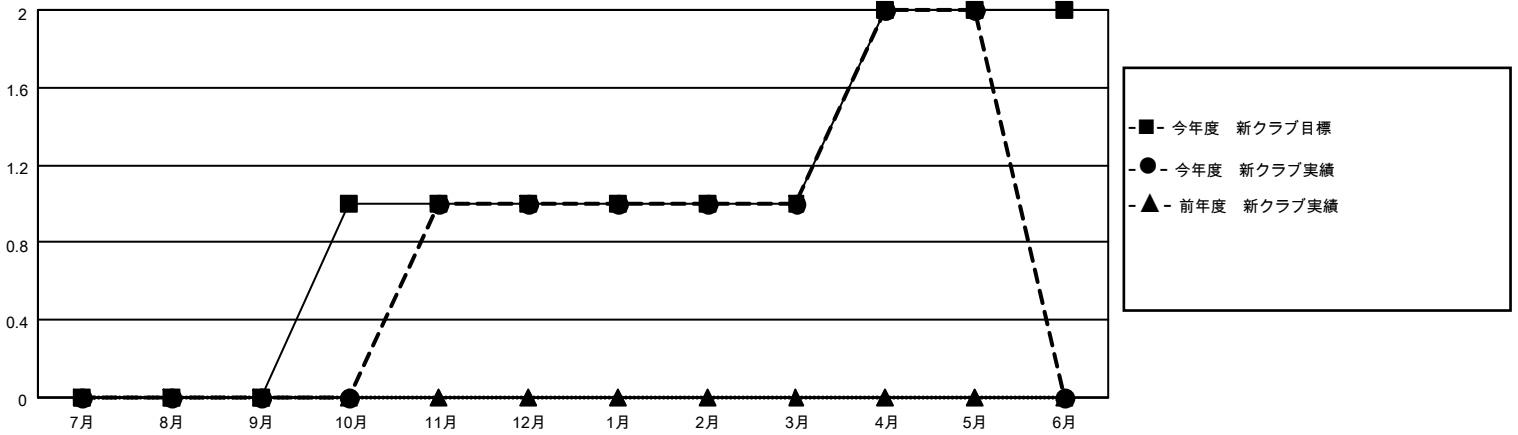

# MONTHLY MEMBERSHIP PROGRESS REPORT

地域 JAPAN

District 337 A

Results as of: 5/31/2022

クラブ			
結果：2021-2022			
四半期	新クラブ目標	新クラブ	解散クラブ
7月/8月/9月	0	0	0
10月/11月/12月	1	1	0
1月/2月/3月	0	0	1
4月/5月/6月	1	1	0

名			
結果：2021-2022			
四半期	会員純増目標	会員増強実績	退会者(転籍を含む)実際
7月/8月/9月	30	101	52
10月/11月/12月	20	122	100
1月/2月/3月	30	59	65
4月/5月/6月	20	81	79

新クラブ目標及び実績累計

会員目標及び実績累計

解散クラブ: 1	89 CLUBS OF 115 一名以上の新会 員を登録	<b>男女別</b>	
退会者		男性	3,406 (74.20%)
物故会員 29	<a href="#">会員累計データを見るには、ここをクリック</a>	女性	1,181 (25.73%)
クラブ解散 0		NON BINARY	0 (0.00%)
その他 267		PREFER NOT TO ANSWER	3 (0.07%)
合計 296		世帯主/家族会員合計	1,411
		国際会費半額の家族会員	771