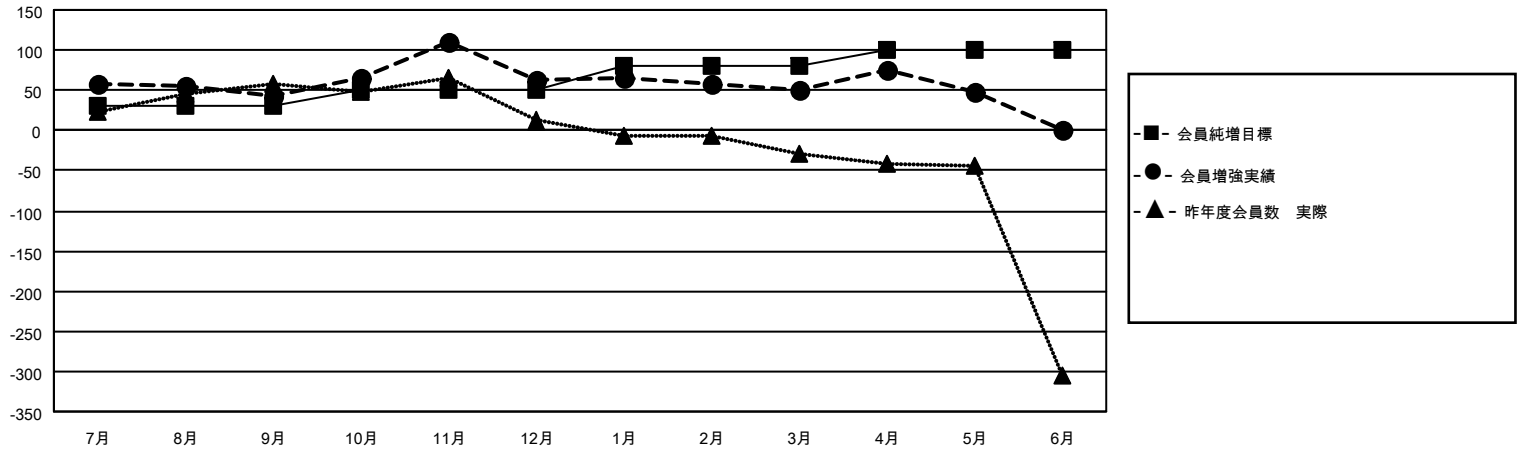

# MONTHLY MEMBERSHIP PROGRESS REPORT

地域 JAPAN

District 337 A

Results as of: 5/31/2022

クラブ			
結果：2021-2022			
四半期	新クラブ目標	新クラブ	解散クラブ
7月/8月/9月	0	0	0
10月/11月/12月	1	1	0
1月/2月/3月	0	0	1
4月/5月/6月	1	1	0

名			
結果：2021-2022			
四半期	会員純増目標	会員増強実績	退会者(転籍を含む)実際
7月/8月/9月	30	101	52
10月/11月/12月	20	122	100
1月/2月/3月	30	59	65
4月/5月/6月	20	81	79

新クラブ目標及び実績累計

会員目標及び実績累計

解散クラブ: 1	89 CLUBS OF 115 一名以上の新会 員を登録	<b>男女別</b>	
退会者		男性	3,406 (74.20%)
物故会員 29	<a href="#">会員累計データを見るには、ここをクリック</a>	女性	1,181 (25.73%)
クラブ解散 0		NON BINARY	0 (0.00%)
その他 267		PREFER NOT TO ANSWER	3 (0.07%)
合計 296		世帯主/家族会員合計	1,411
		国際会費半額の家族会員	771